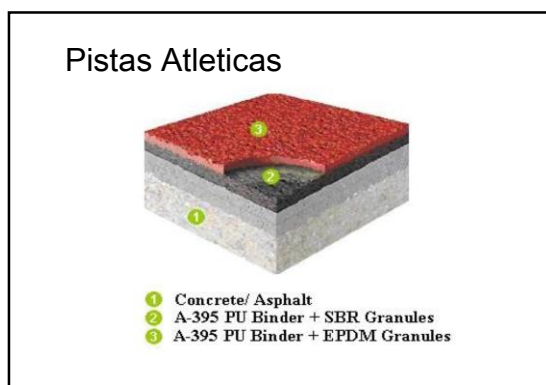

### Sistemas Deportivos Junckers

- Sistema Deportivo UnoBat45  
Rendimiento: Área elástico según EN 14904 clase A4  
Altura de construcción: 45mm
- Sistema deportivo Blue Bat:  
Rendimiento: Área elástico según EN 14904 clase A3  
Altura de construcción: Elección entre 52mm, 67mm, 79mm
- Sistema deportivo Portable A3  
Rendimiento: Área elástico según EN 14904 clase A3  
Altura de construcción: 32mm

# PISOS CONTINUOS

Son suelos sintéticos para pistas deportivas cubiertas, formados por una base de caucho y una capa de terminación de poliuretano.

Son totalmente continuos, sin juntas, altamente resistentes al desgaste por ello su duración es muy alta. La renovación es rápida y económica. Se presentan en una amplia gama de colores. Ideal para deportes Outdoor, ya que cuentan con excelente resistencia a las inclemencias del clima.